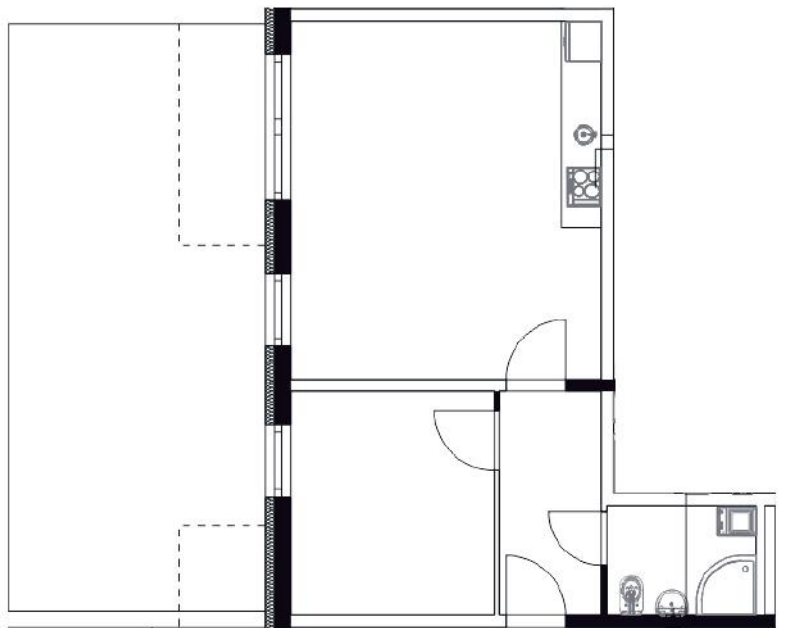

apartamenty na sprzedaż
www.javell-immobilien.de / www.laola.pl

numer
apartamentu: **D01**

powierzchnia: **43,77 m² + taras 36,38 m²**
piętro: **parter**

Niniejsze dane są poglądowe i mogą odbiegać od ostatecznego projektu realizacyjnego.