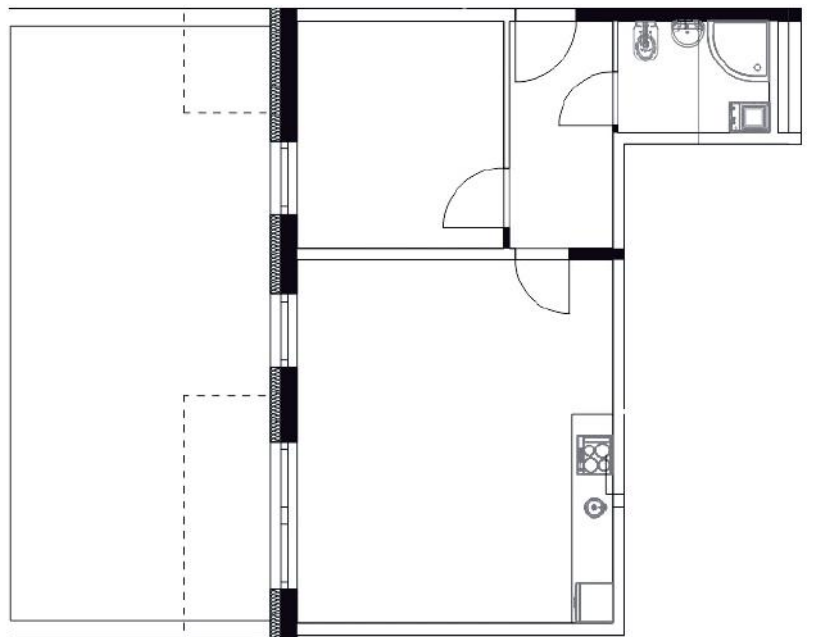

apartamenty na sprzedaż
www.javell-immobilien.de / www.laola.pl

numer
apartamentu: **C01**

powierzchnia: **43,77 m² + taras 36,38 m²**
piętro: **parter**

Niniejsze dane są poglądowe i mogą odbiegać od ostatecznego projektu realizacyjnego.