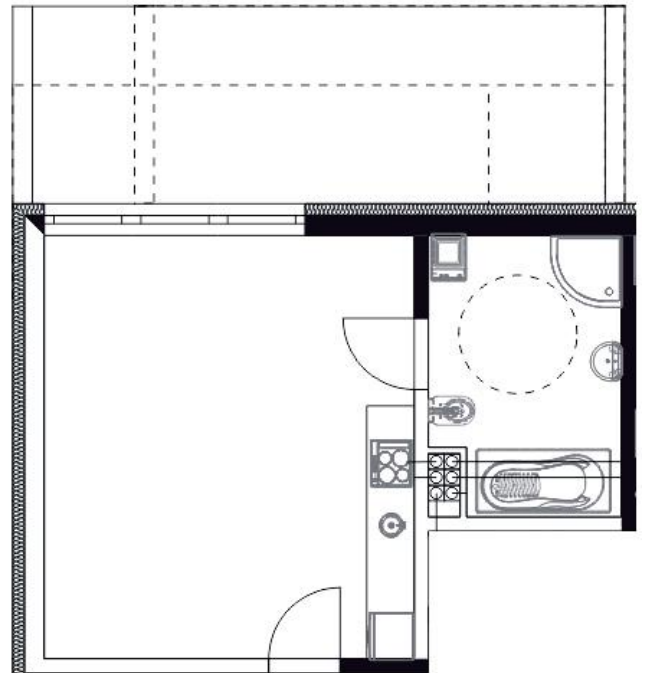

apartamenty na sprzedaż
www.javell-immobilien.de / www.laola.pl

numer
apartamentu: **C02**

powierzchnia: **32,88 m² + taras 17,60 m²**
piętro: **parter**

Niniejsze dane są poglądowe i mogą odbiegać od ostatecznego projektu realizacyjnego.