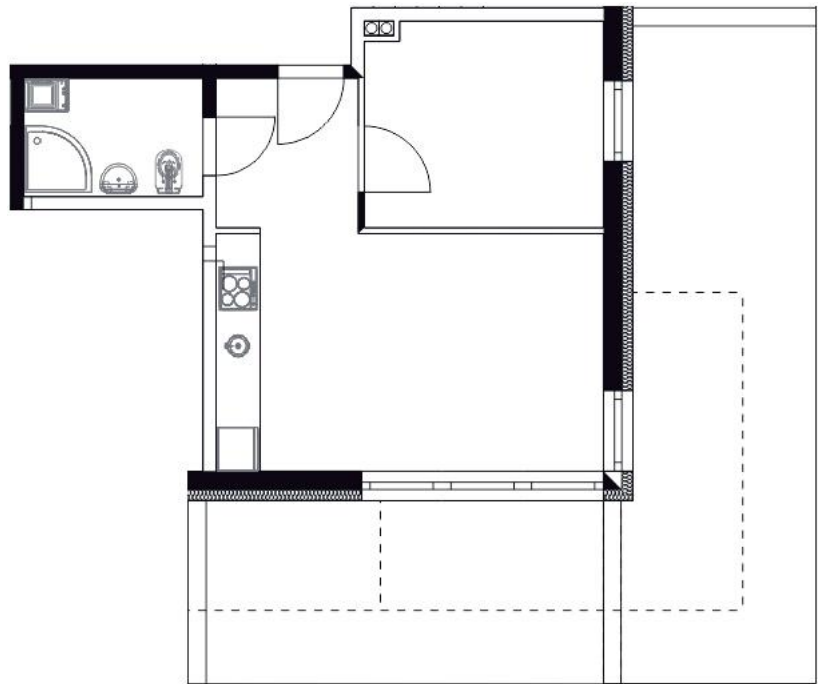

apartamenty na sprzedaż
www.javell-immobilien.de / www.laola.pl

numer
apartamentu: **D03**

powierzchnia: **33,66 m² + taras 37,30 m²**
piętro: **parter**

Niniejsze dane są poglądowe i mogą odbiegać od ostatecznego projektu realizacyjnego.