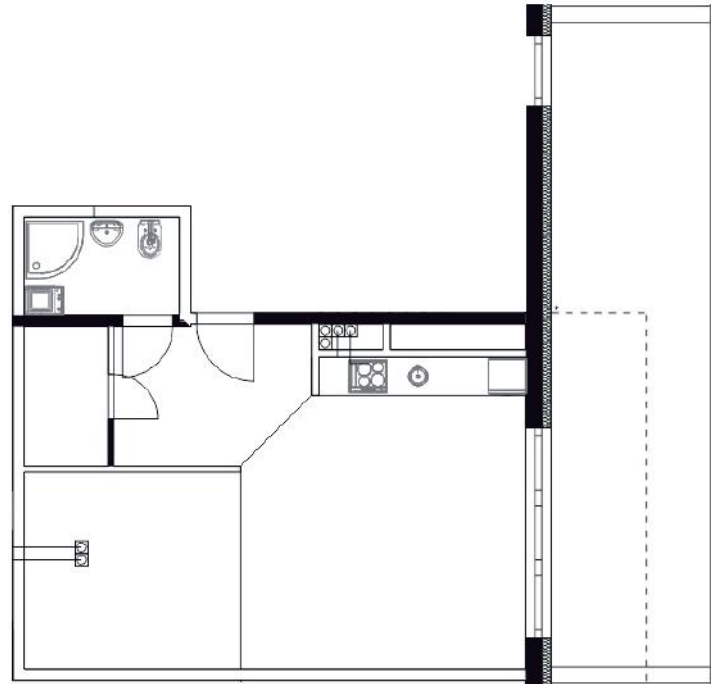

apartamenty na sprzedaż
www.javell-immobilien.de / www.laola.pl

numer
apartamentu: **C04**

powierzchnia: **43,58 m² + taras 25,81 m²**
piętro: **parter**

Niniejsze dane są poglądowe i mogą odbiegać od ostatecznego projektu realizacyjnego.