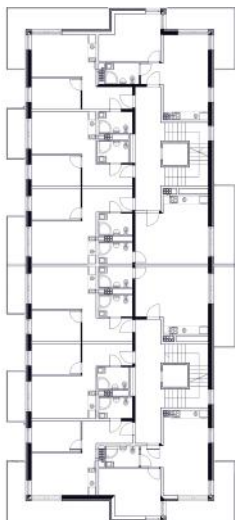

apartamenty na sprzedaż  
www.javell-immobilien.de / www.laola.pl

numer  
apartamentu: **B11**

powierzchnia: **43,39 m<sup>2</sup> + balkon 11,67 m<sup>2</sup>**  
piętro: **1**

Niniejsze dane są poglądowe i mogą odbiegać od ostatecznego projektu realizacyjnego.