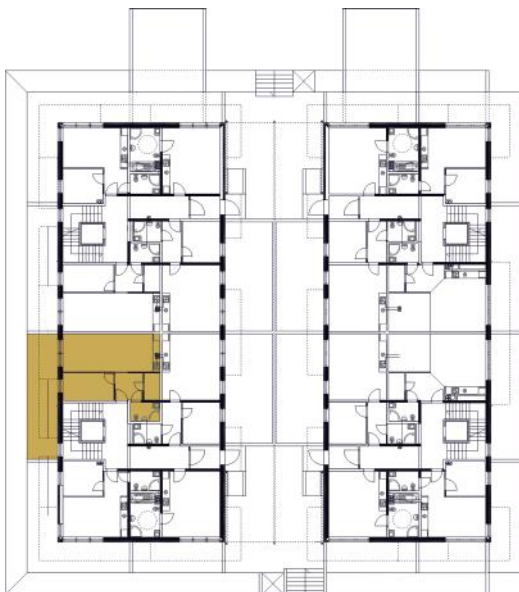

apartamenty na sprzedaż  
www.javell-immobilien.de / www.laola.pl

numer  
apartamentu: **B04**

powierzchnia: **44,69 m<sup>2</sup> + taras 25,81 m<sup>2</sup>**  
piętro: **parter**

Niniejsze dane są poglądowe i mogą odbiegać od ostatecznego projektu realizacyjnego.