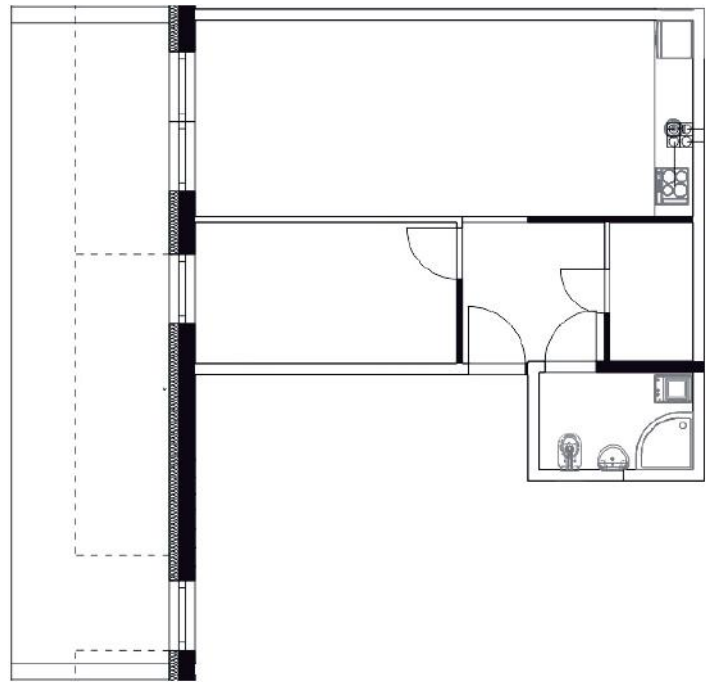

apartamenty na sprzedaż  
www.javell-immobilien.de / www.laola.pl

numer  
apartamentu: **B04**

powierzchnia: **44,69 m<sup>2</sup> + taras 25,81 m<sup>2</sup>**  
piętro: **parter**

Niniejsze dane są poglądowe i mogą odbiegać od ostatecznego projektu realizacyjnego.