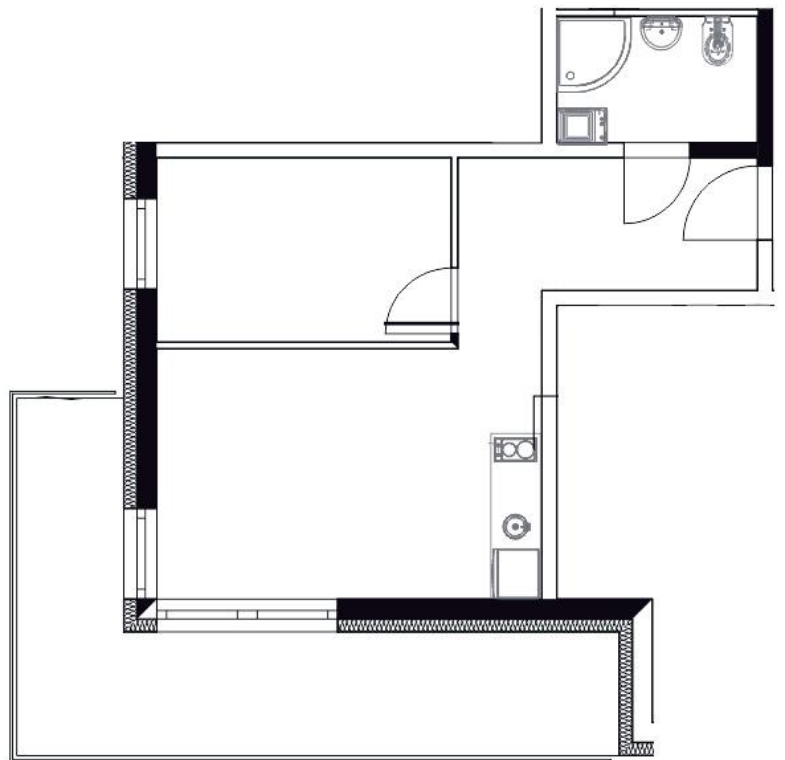

apartamenty na sprzedaż
www.javell-immobilien.de / www.laola.pl

numer
apartamentu: **D12**

powierzchnia: **31,93 m² + balkon 14,67 m²**
piętro: **1**

Niniejsze dane są poglądowe i mogą odbiegać od ostatecznego projektu realizacyjnego.