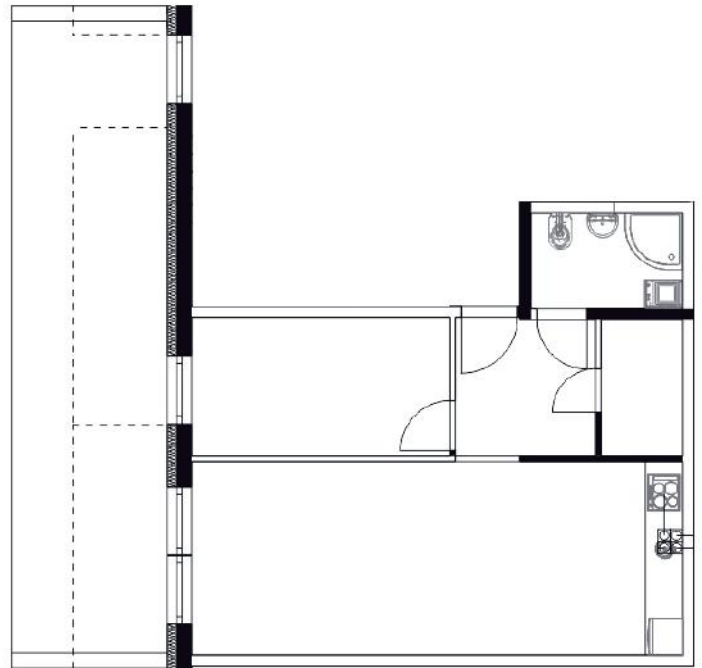

apartamenty na sprzedaż
www.javell-immobilien.de / www.laola.pl

numer
apartamentu: **A04**

powierzchnia: **44,69 m² + taras 25,81 m²**
piętro: **parter**

Niniejsze dane są poglądowe i mogą odbiegać od ostatecznego projektu realizacyjnego.