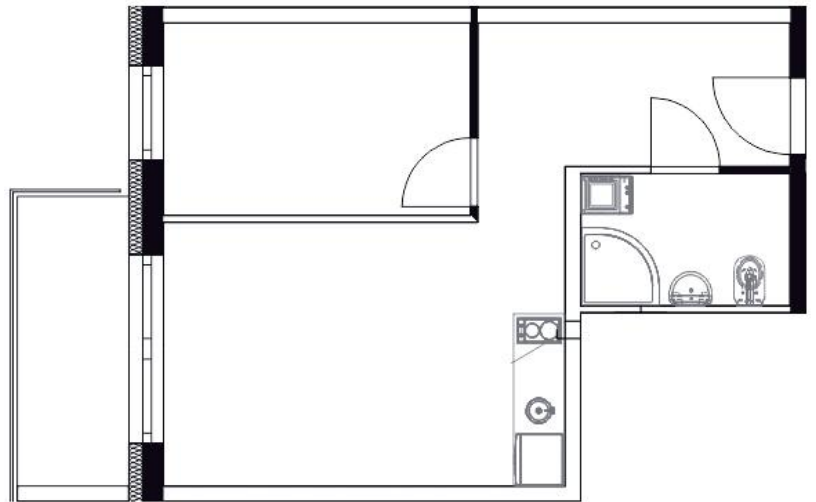

apartamenty na sprzedaż
www.javell-immobilien.de / www.laola.pl

numer
apartamentu: **C14**

powierzchnia: **32,25 m² + balkon 4,39 m²**
piętro: **1**

Niniejsze dane są poglądowe i mogą odbiegać od ostatecznego projektu realizacyjnego.