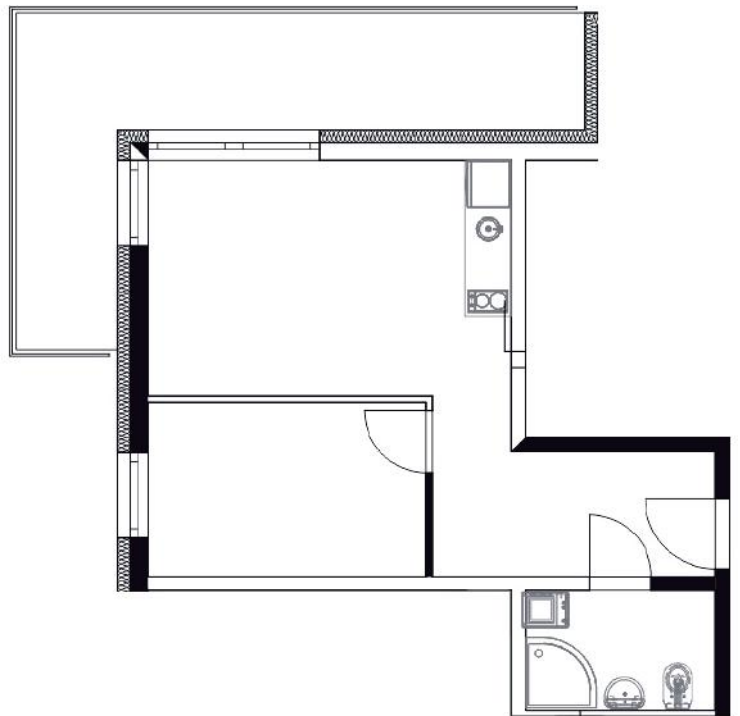

apartamenty na sprzedaż  
www.javell-immobilien.de / www.laola.pl

numer  
apartamentu: **C12**

powierzchnia: **31,93 m<sup>2</sup> + balkon 14,67 m<sup>2</sup>**  
piętro: **1**

Niniejsze dane są poglądowe i mogą odbiegać od ostatecznego projektu realizacyjnego.