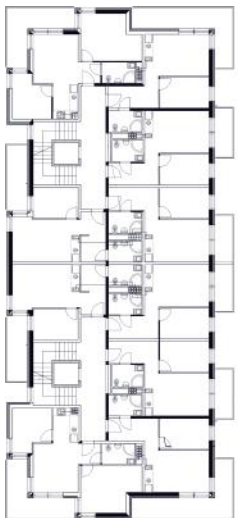

apartamenty na sprzedaż  
www.javell-immobilien.de / www.laola.pl

numer  
apartamentu: **C12**

powierzchnia: **31,93 m<sup>2</sup> + balkon 14,67 m<sup>2</sup>**  
piętro: **1**

Niniejsze dane są poglądowe i mogą odbiegać od ostatecznego projektu realizacyjnego.