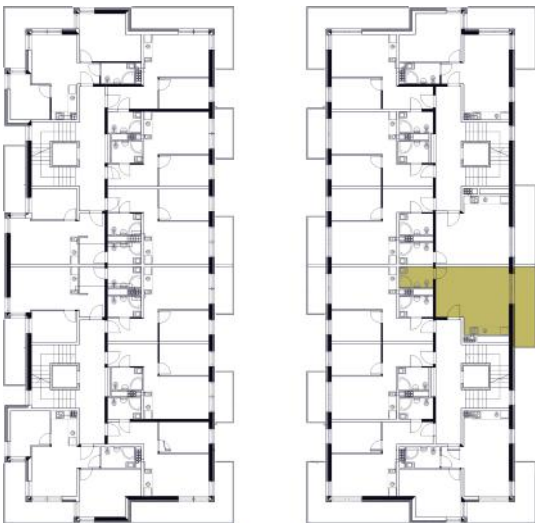

apartamenty na sprzedaż
www.javell-immobilien.de / www.laola.pl

numer
apartamentu: **D15**

powierzchnia: **26,69 m² + balkon 8,66 m²**
piętro: **1**

Niniejsze dane są poglądowe i mogą odbiegać od ostatecznego projektu realizacyjnego.