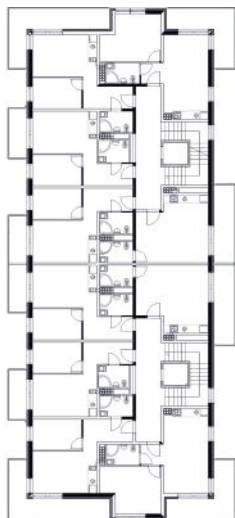

apartamenty na sprzedaż  
www.javell-immobilien.de / www.laola.pl

numer  
apartamentu: **B21**

powierzchnia: **43,30 m<sup>2</sup> + balkon 11,67 m<sup>2</sup>**  
piętro: **2**

Niniejsze dane są poglądowe i mogą odbiegać od ostatecznego projektu realizacyjnego.