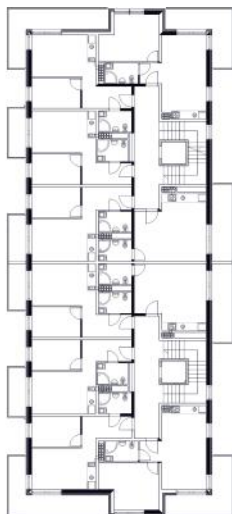

apartamenty na sprzedaż  
www.javell-immobilien.de / www.laola.pl

numer  
apartamentu: **B25**

powierzchnia: **32,51 m<sup>2</sup> + balkon 7,11 m<sup>2</sup>**  
piętro: **2**

Niniejsze dane są poglądowe i mogą odbiegać od ostatecznego projektu realizacyjnego.