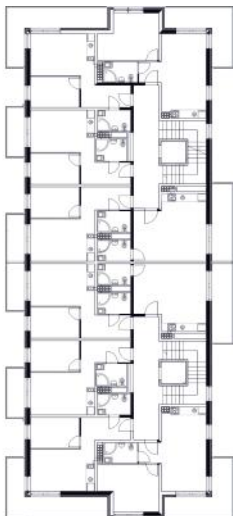

apartamenty na sprzedaż  
www.javell-immobilien.de / www.laola.pl

numer  
apartamentu: **A25**

powierzchnia: **32,51 m<sup>2</sup> + balkon 7,11 m<sup>2</sup>**  
piętro: **2**

Niniejsze dane są poglądowe i mogą odbiegać od ostatecznego projektu realizacyjnego.