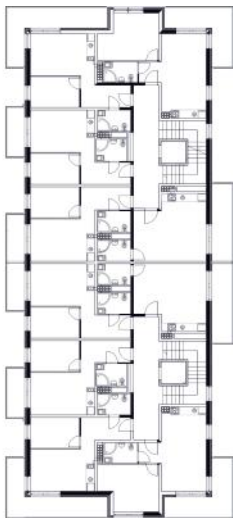

apartamenty na sprzedaż  
www.javell-immobilien.de / www.laola.pl

numer  
apartamentu: **A21**

powierzchnia: **43,40 m<sup>2</sup> + balkon 11,67 m<sup>2</sup>**  
piętro: **2**

Niniejsze dane są poglądowe i mogą odbiegać od ostatecznego projektu realizacyjnego.