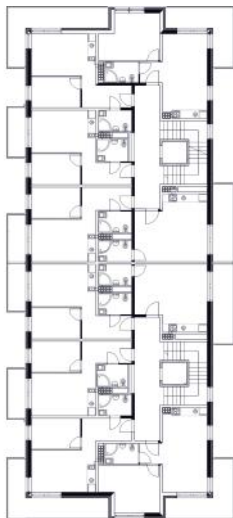

apartamenty na sprzedaż
www.javell-immobilien.de / www.laola.pl

numer
apartamentu: **B22**

powierzchnia: **31,93 m² + balkon 14,67 m²**
piętro: **2**

Niniejsze dane są poglądowe i mogą odbiegać od ostatecznego projektu realizacyjnego.