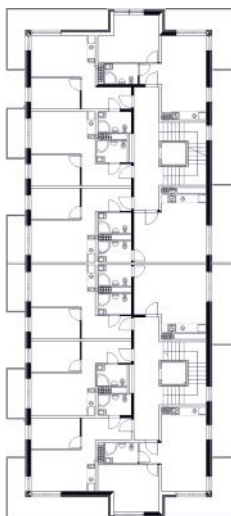

apartamenty na sprzedaż
www.javell-immobilien.de / www.laola.pl

numer
apartamentu: **B23**

powierzchnia: **31,93 m² + balkon 4,62 m²**
piętro: **2**

Niniejsze dane są poglądowe i mogą odbiegać od ostatecznego projektu realizacyjnego.