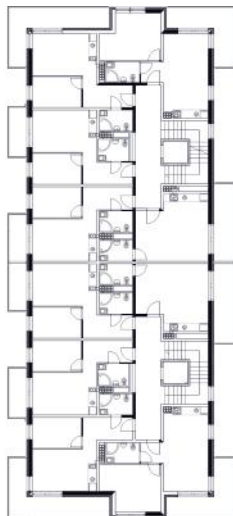

apartamenty na sprzedaż
www.javell-immobilien.de / www.laola.pl

numer
apartamentu: **A24**

powierzchnia: **32,25 m² + balkon 4,39 m²**
piętro: **2**

Niniejsze dane są poglądowe i mogą odbiegać od ostatecznego projektu realizacyjnego.