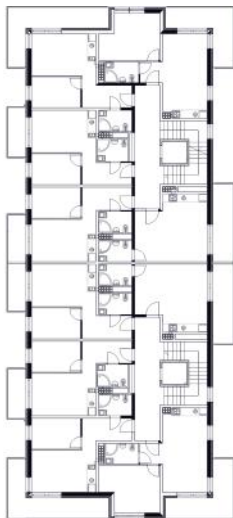

apartamenty na sprzedaż
www.javell-immobilien.de / www.laola.pl

numer
apartamentu: **A23**

powierzchnia: **31,93 m² + balkon 4,62 m²**
piętro: **2**

Niniejsze dane są poglądowe i mogą odbiegać od ostatecznego projektu realizacyjnego.