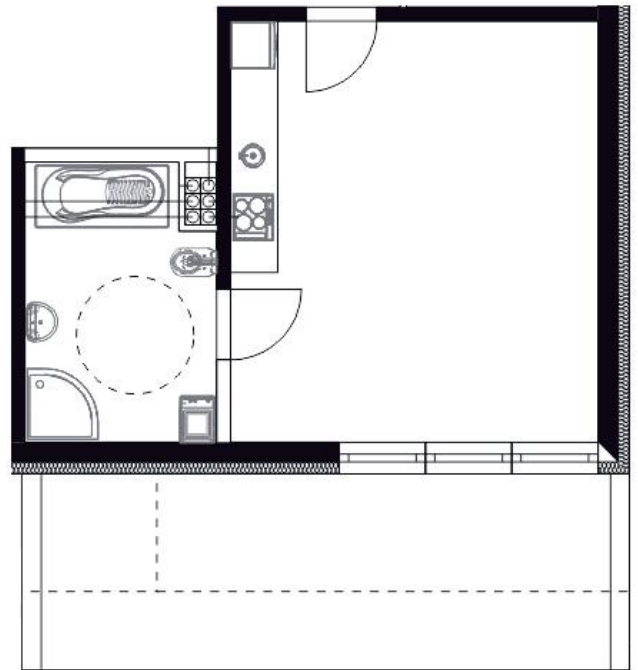

apartamenty na sprzedaż  
www.javell-immobilien.de / www.laola.pl

numer  
apartamentu: **B02**

powierzchnia: **32,88 m<sup>2</sup> + taras 17,60 m<sup>2</sup>**  
piętro: **parter**

Niniejsze dane są poglądowe i mogą odbiegać od ostatecznego projektu realizacyjnego.