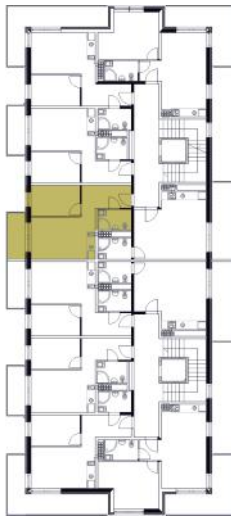

apartamenty na sprzedaż  
www.javell-immobilien.de / www.laola.pl

numer  
apartamentu: **C24**

powierzchnia: **32,25 m<sup>2</sup> + balkon 4,39 m<sup>2</sup>**  
piętro: **2**

Niniejsze dane są poglądowe i mogą odbiegać od ostatecznego projektu realizacyjnego.