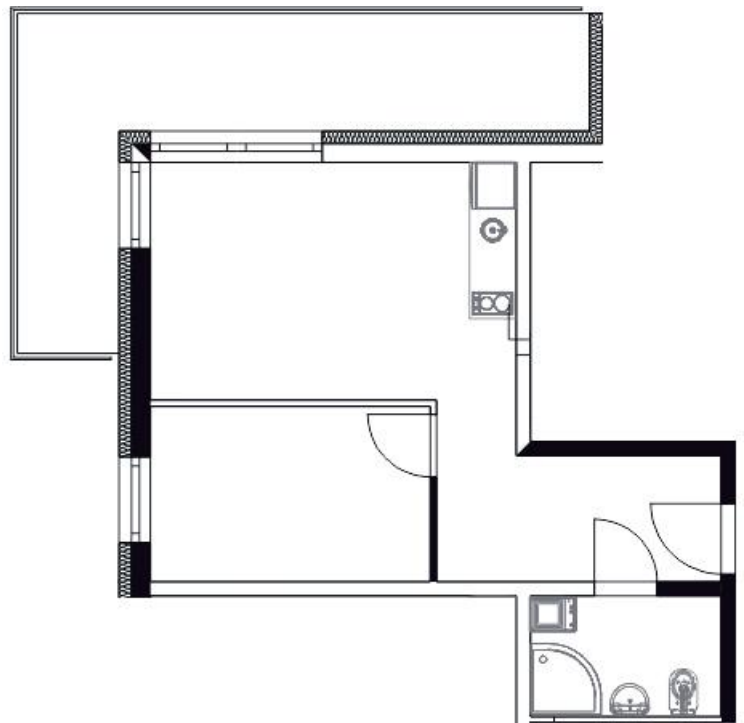

apartamenty na sprzedaż
www.javell-immobilien.de / www.laola.pl

numer
apartamentu: **C22**

powierzchnia: **31,93 m² + balkon 14,67 m²**
piętro: **2**

Niniejsze dane są poglądowe i mogą odbiegać od ostatecznego projektu realizacyjnego.