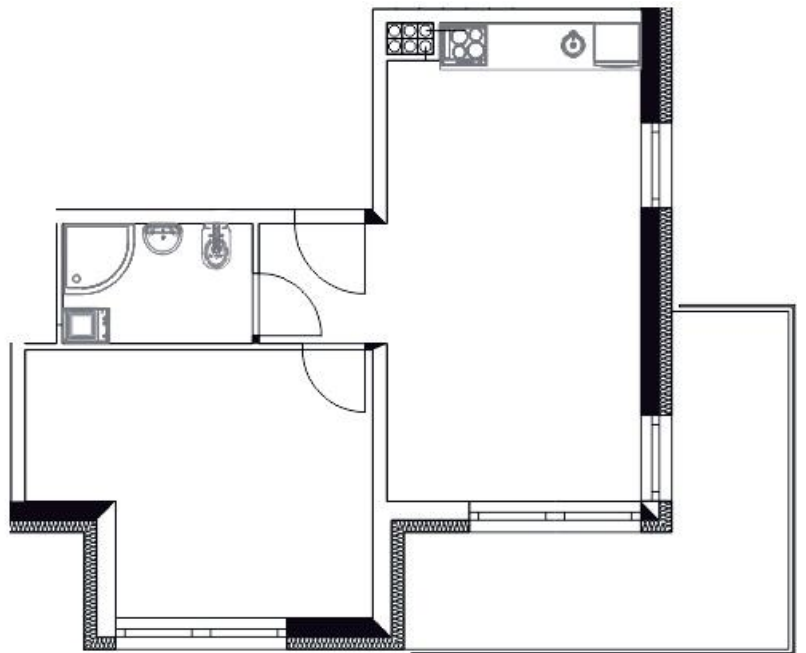

apartamenty na sprzedaż
www.javell-immobilien.de / www.laola.pl

numer
apartamentu: **D21**

powierzchnia: **38,90 m² + balkon 11,67 m²**
piętro: **2**

Niniejsze dane są poglądowe i mogą odbiegać od ostatecznego projektu realizacyjnego.