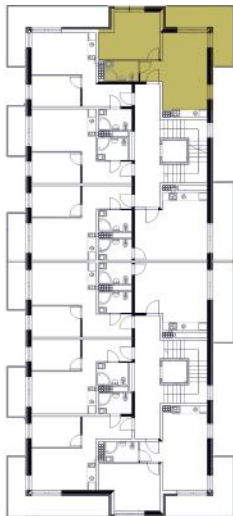

apartamenty na sprzedaż
www.javell-immobilien.de / www.laola.pl

numer
apartamentu: **C21**

powierzchnia: **38,90 m² + balkon 11,67 m²**
piętro: **2**

Niniejsze dane są poglądowe i mogą odbiegać od ostatecznego projektu realizacyjnego.