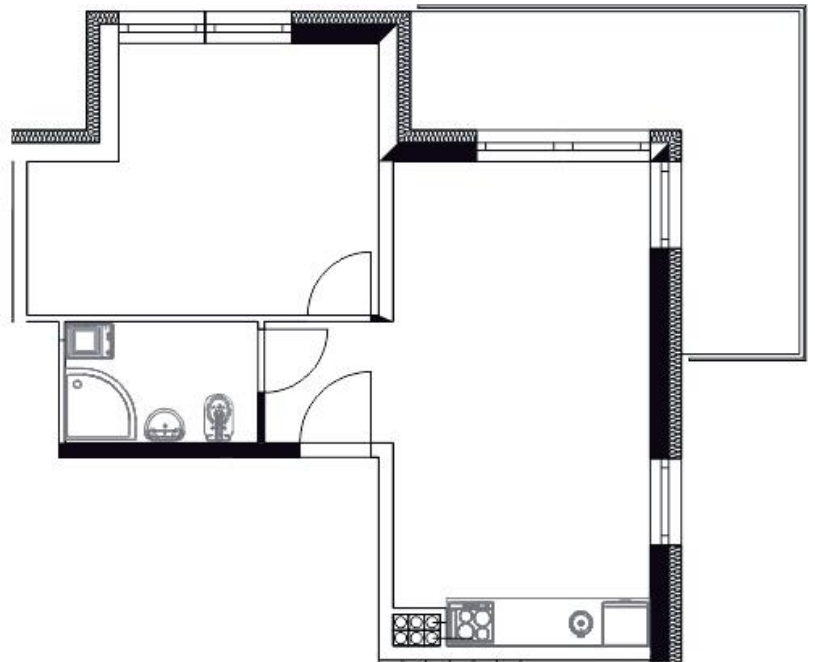

apartamenty na sprzedaż
www.javell-immobilien.de / www.laola.pl

numer
apartamentu: **C21**

powierzchnia: **38,90 m² + balkon 11,67 m²**
piętro: **2**

Niniejsze dane są poglądowe i mogą odbiegać od ostatecznego projektu realizacyjnego.