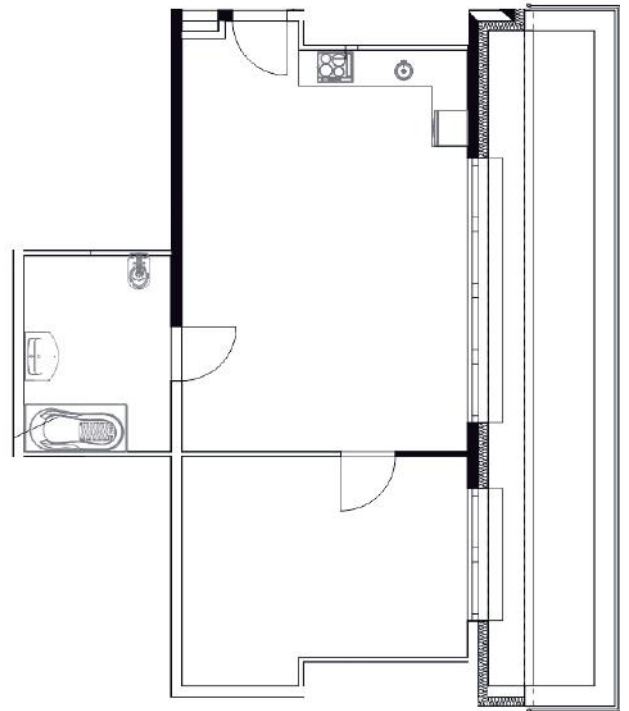

apartamenty na sprzedaż
www.javell-immobilien.de / www.laola.pl

numer
apartamentu: **C31**

powierzchnia: **56,43 m² + taras 23,63 m²**
piętro: **3**

Niniejsze dane są poglądowe i mogą odbiegać od ostatecznego projektu realizacyjnego.