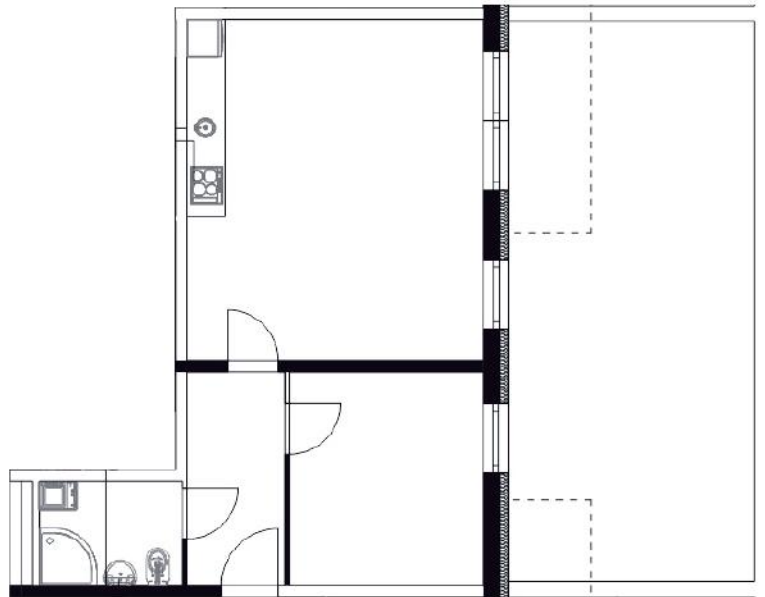

apartamenty na sprzedaż
www.javell-immobilien.de / www.laola.pl

numer
apartamentu: **B01**

powierzchnia: **43,64 m² + taras 36,38 m²**
piętro: **parter**

Niniejsze dane są poglądowe i mogą odbiegać od ostatecznego projektu realizacyjnego.