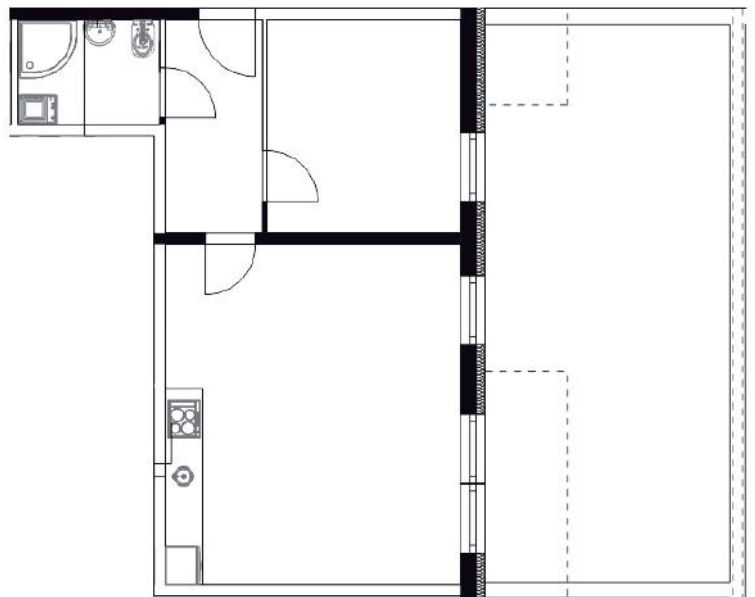

apartamenty na sprzedaż
www.javell-immobilien.de / www.laola.pl

numer
apartamentu: **A01**

powierzchnia: **43,77 m² + taras 36,38 m²**
piętro: **parter**

Niniejsze dane są poglądowe i mogą odbiegać od ostatecznego projektu realizacyjnego.