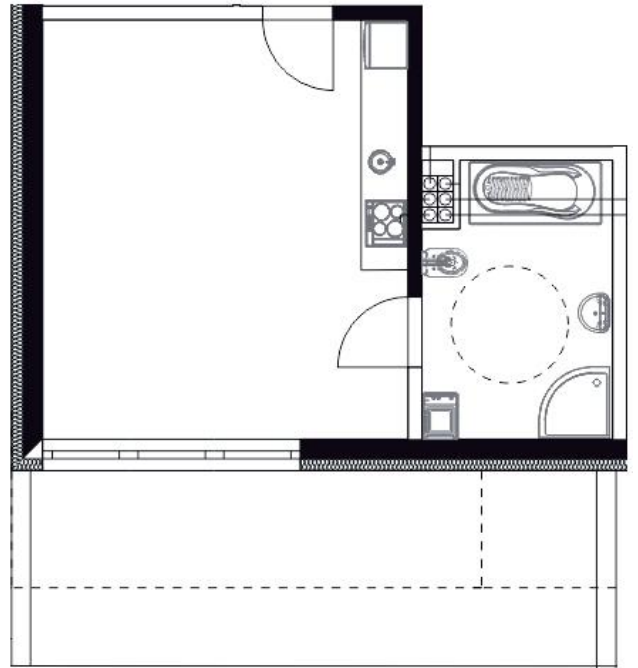

apartamenty na sprzedaż
www.javell-immobilien.de / www.laola.pl

numer
apartamentu: **D02**

powierzchnia: **32,88 m² + taras 17,60 m²**
piętro: **parter**

Niniejsze dane są poglądowe i mogą odbiegać od ostatecznego projektu realizacyjnego.